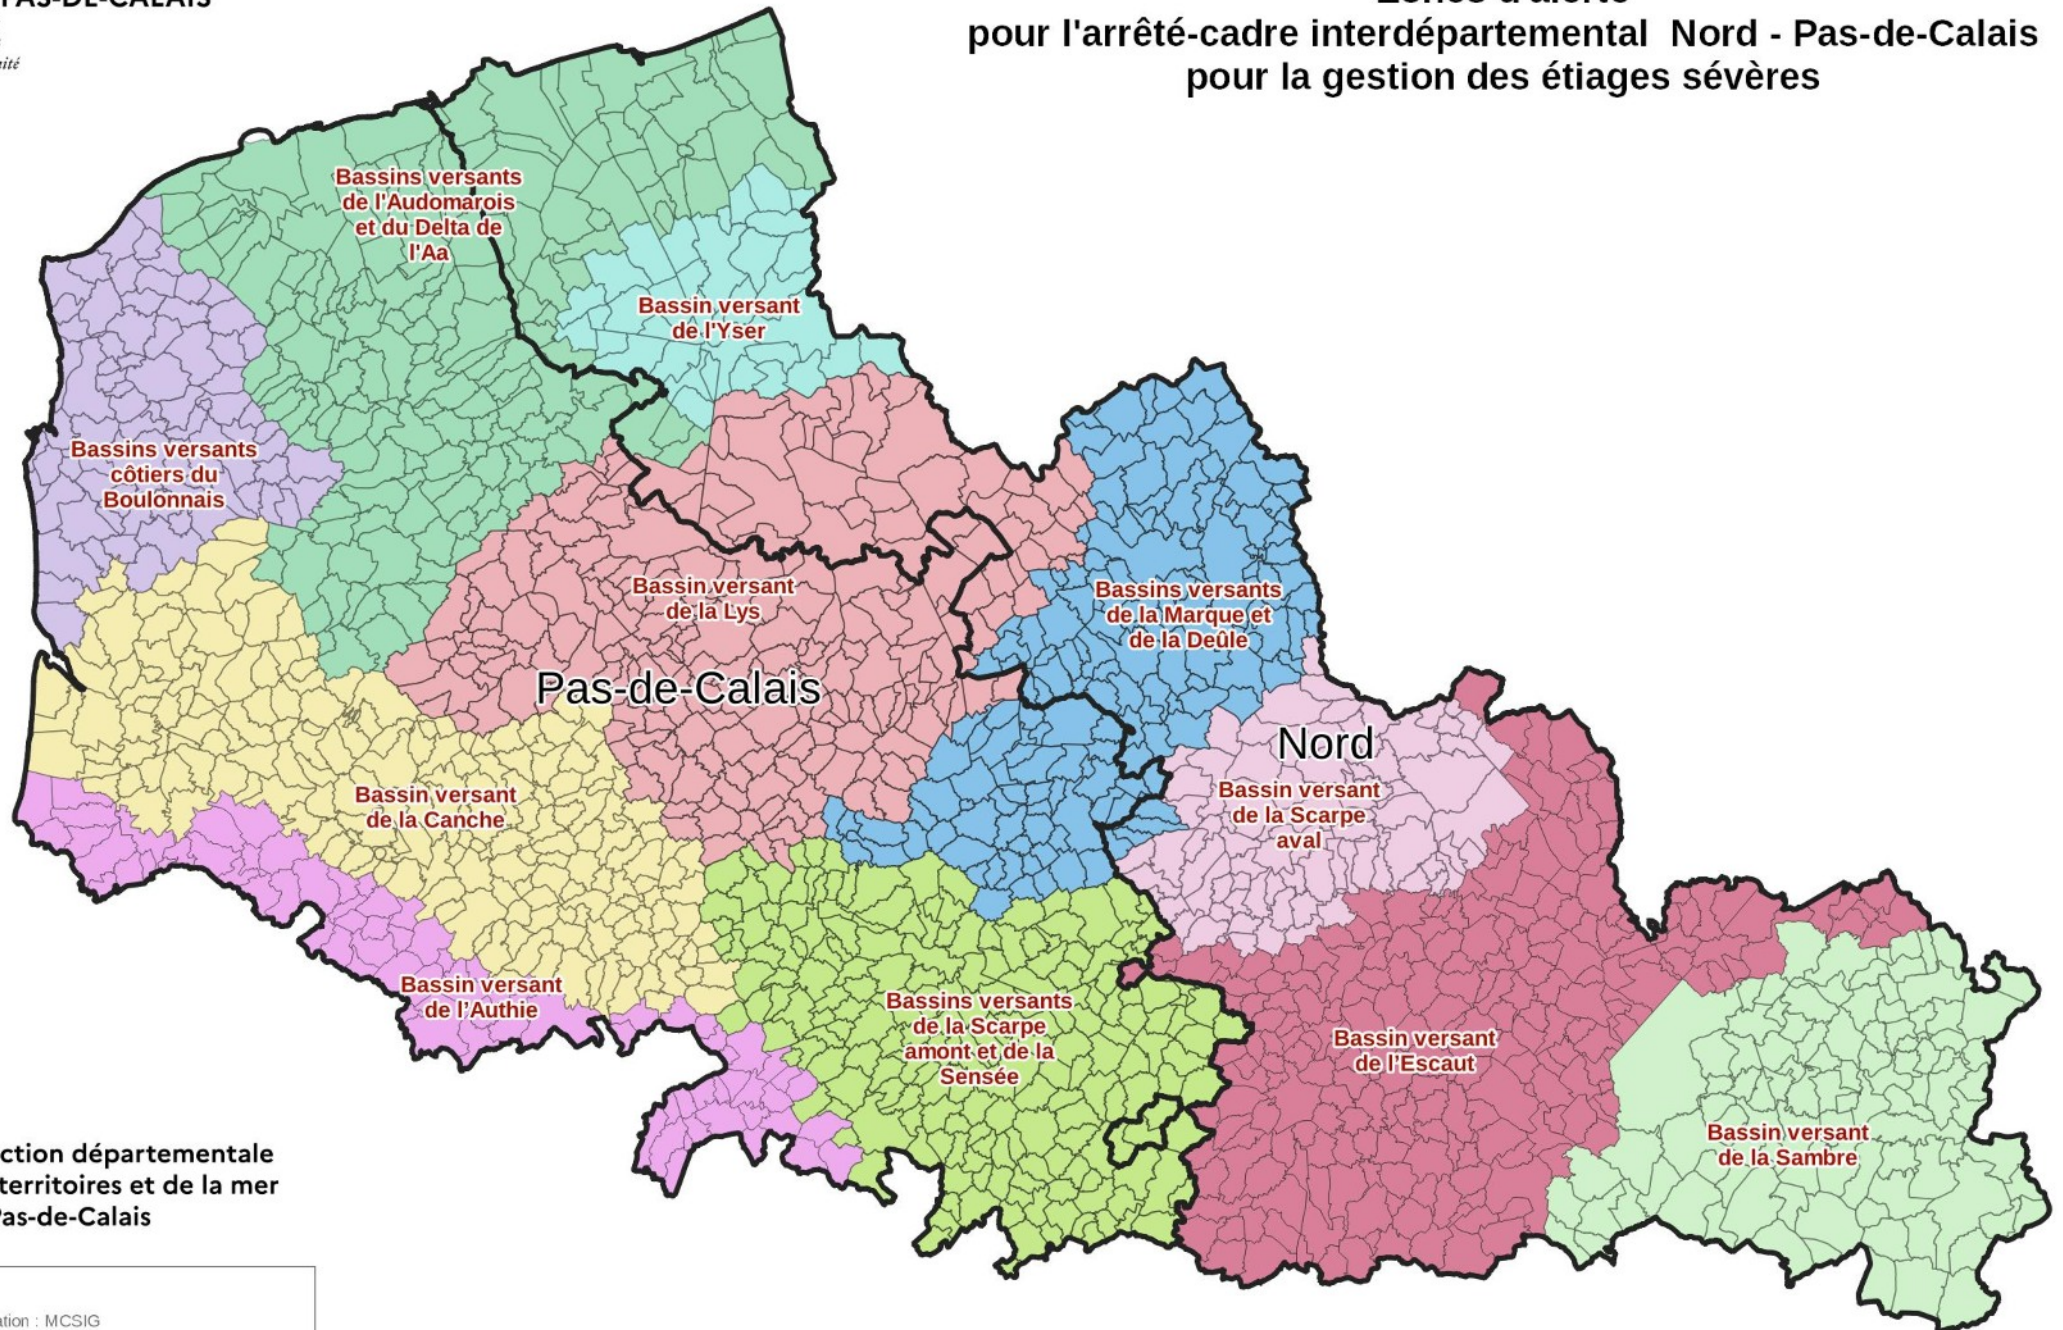

**PRÉFET
DU PAS-DE-CALAIS**

*Liberté
Égalité
Fraternité*

Zones d'alerte pour l'arrêté-cadre interdépartemental Nord - Pas-de-Calais pour la gestion des étiages sévères

**Direction départementale
des territoires et de la mer
du Pas-de-Calais**

Réalisation : MCSIG
Source : DDTM 62
BD Topo ©© IGN
BD Carto ©© IGN
Date : 14 avril 2023
Référence : 2023-008

0 10 20 km