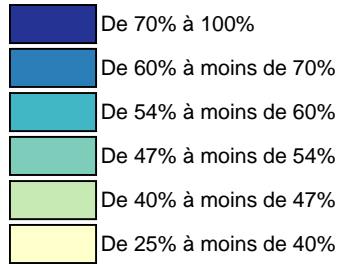

Taux de non vaccinés pour les 18-29 ans

Nbr de centres de vaccination permanents

Carte représentant la population 18-29 ans non vaccinée au 23/07/2021 par rapport à la population protégée des 18-29 ans pour les communes du HAINAUT