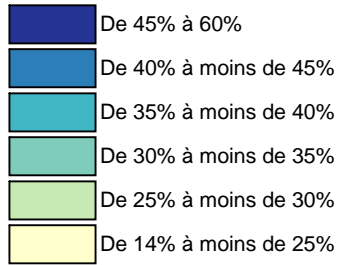

Carte représentant la population 40-54 ans non vaccinée au 23/07/2021 par rapport à la population protégée des 40-54 ans pour les communes du HAINAUT

Taux de non vaccinés pour les 40-54 ans

Nbr de centres de vaccination permanents