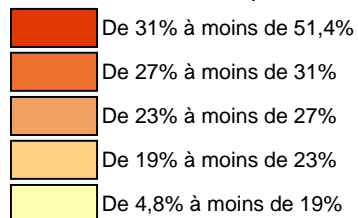

Taux de non vaccinés pour les 55-64 ans

Nbr de centres de vaccination permanents

Carte représentant la population des 55-64 ans non vaccinée par rapport à la population protégée des 55-64 ans pour les communes du Hainaut