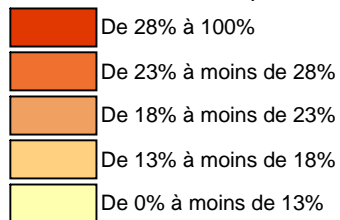

Taux de non vaccinés pour les 75 ans et plus

Nbr de centres de vaccination permanents

Carte représentant la population des 75 ans et plus non vaccinée par rapport à la population protégée des 75 ans et plus pour les communes du Hainaut